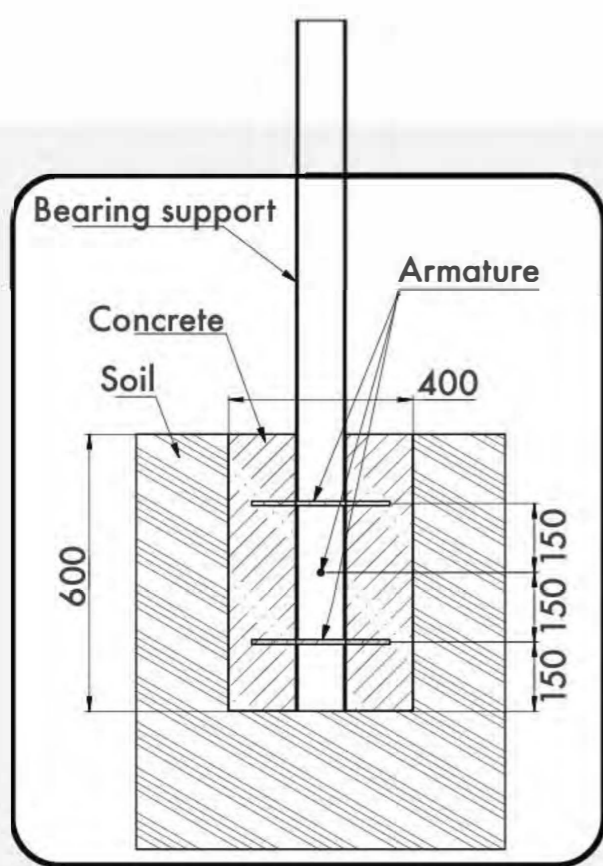

Outdoor fitness installation
recommendation