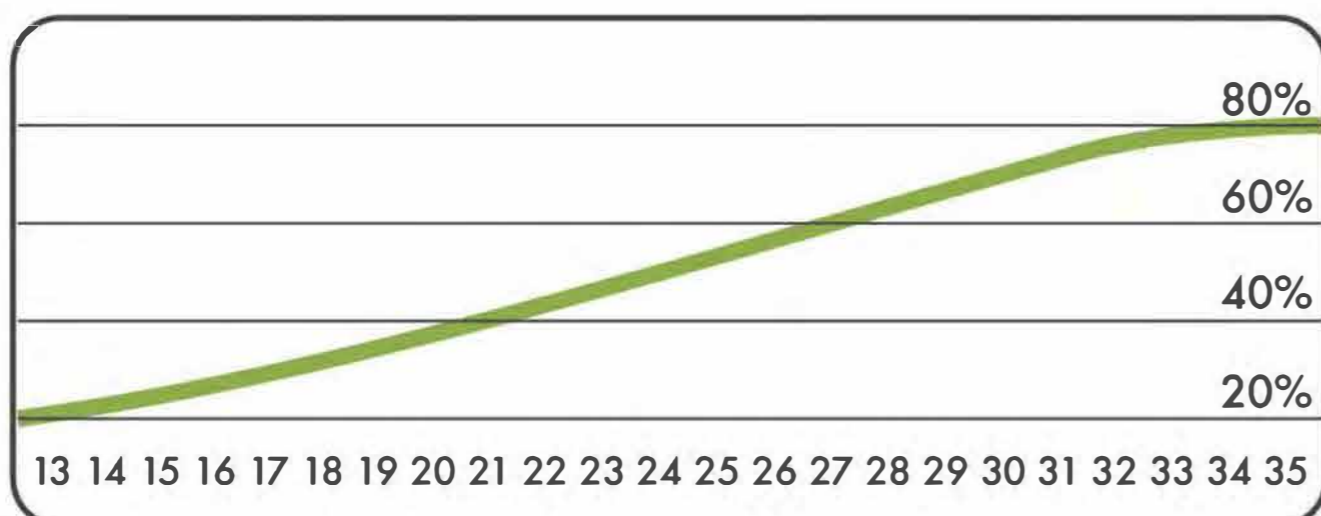

Age/Возраст

Functional	Функциональные физические	■	■	■	■	■	■
Adaptive	Адаптивные физические	■	■	■	■	■	■
Strength building	Силовые	■	■	■	■	■	■
Social	Коммуникативные и социальные	■	■	■	■	■	■

Developed abilities/Развиваемые навыки