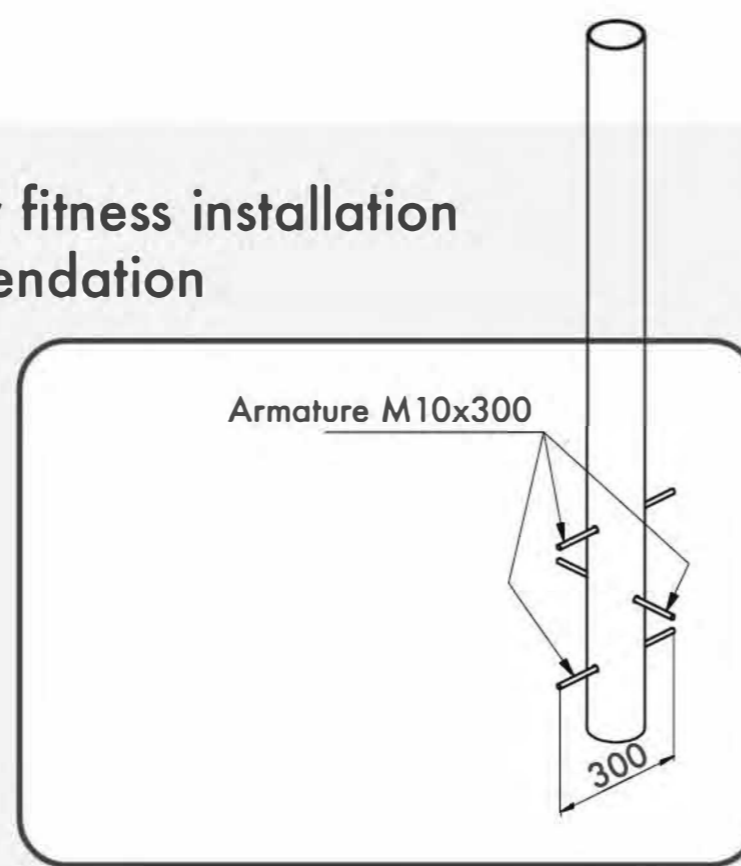

6930x3000  
Safety area dimension (mm)  
Размеры зоны безопасности (мм)

162x4086x2150  
Machine dimensions (mm)  
Габариты конструкции (мм)

2,5  
Topsoil installation time(h)/Number  
of workers  
Время монтажа в грунт(ч)/количество  
человек

1439  
Max height of fall (mm)  
Высота падения (мм)

400  
Workout frameworks pass test  
of 400 kg fixed load  
Несущие конструкции воркаутов  
проходят испытания сосредоточенной  
нагрузкой 400 кг

Outdoor fitness installation  
recommendation