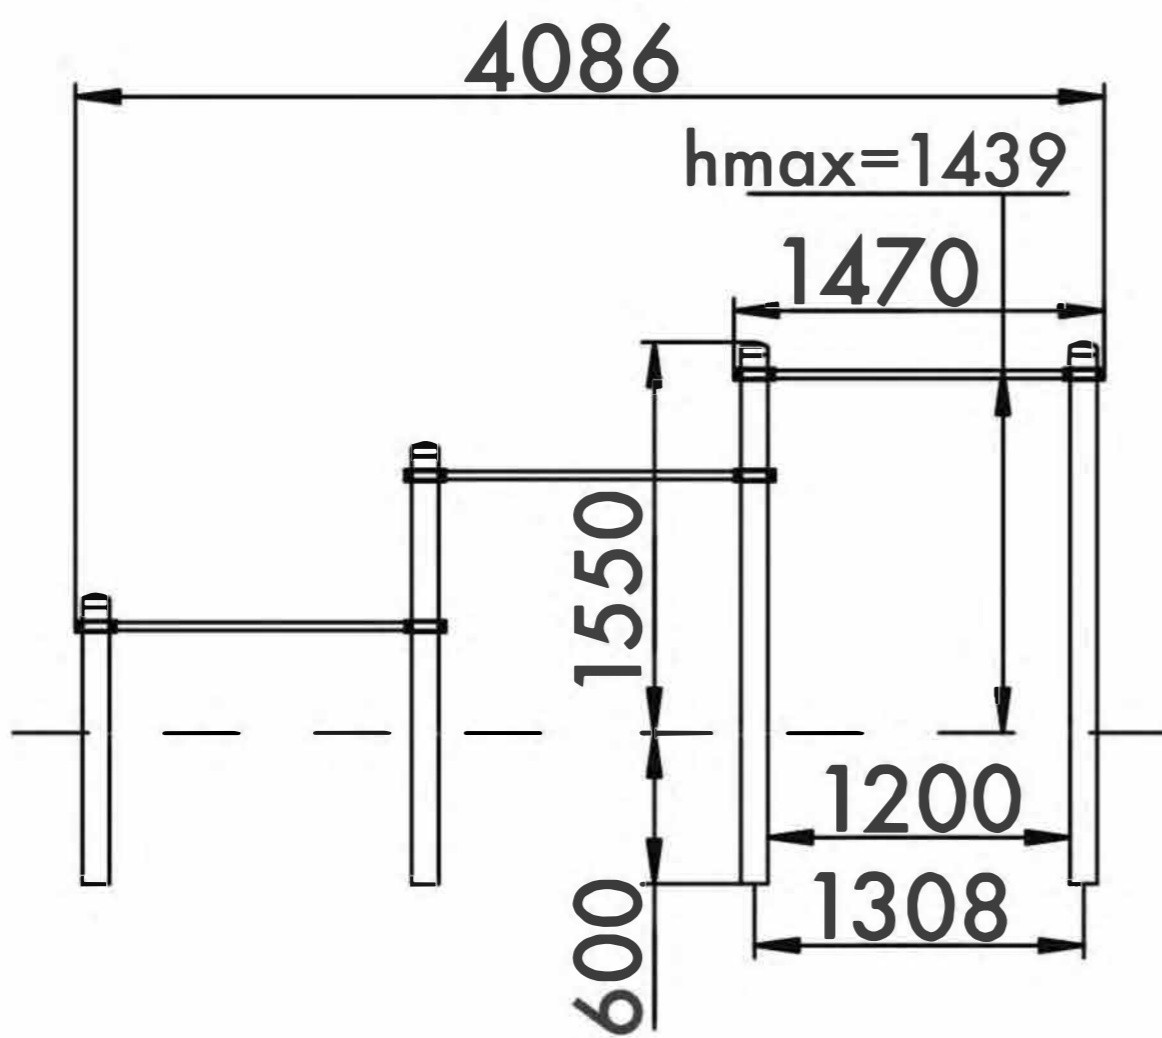

TRIPLE PRESS

ЖИМ ТРОЙНОЙ

TECHNICAL SHEET
ТЕХНИЧЕСКОЕ ОПИСАНИЕ

RWO-003-1

13+

18,5m²

3

1439mm

Visit our website for more information
Подробная информация на нашем сайте