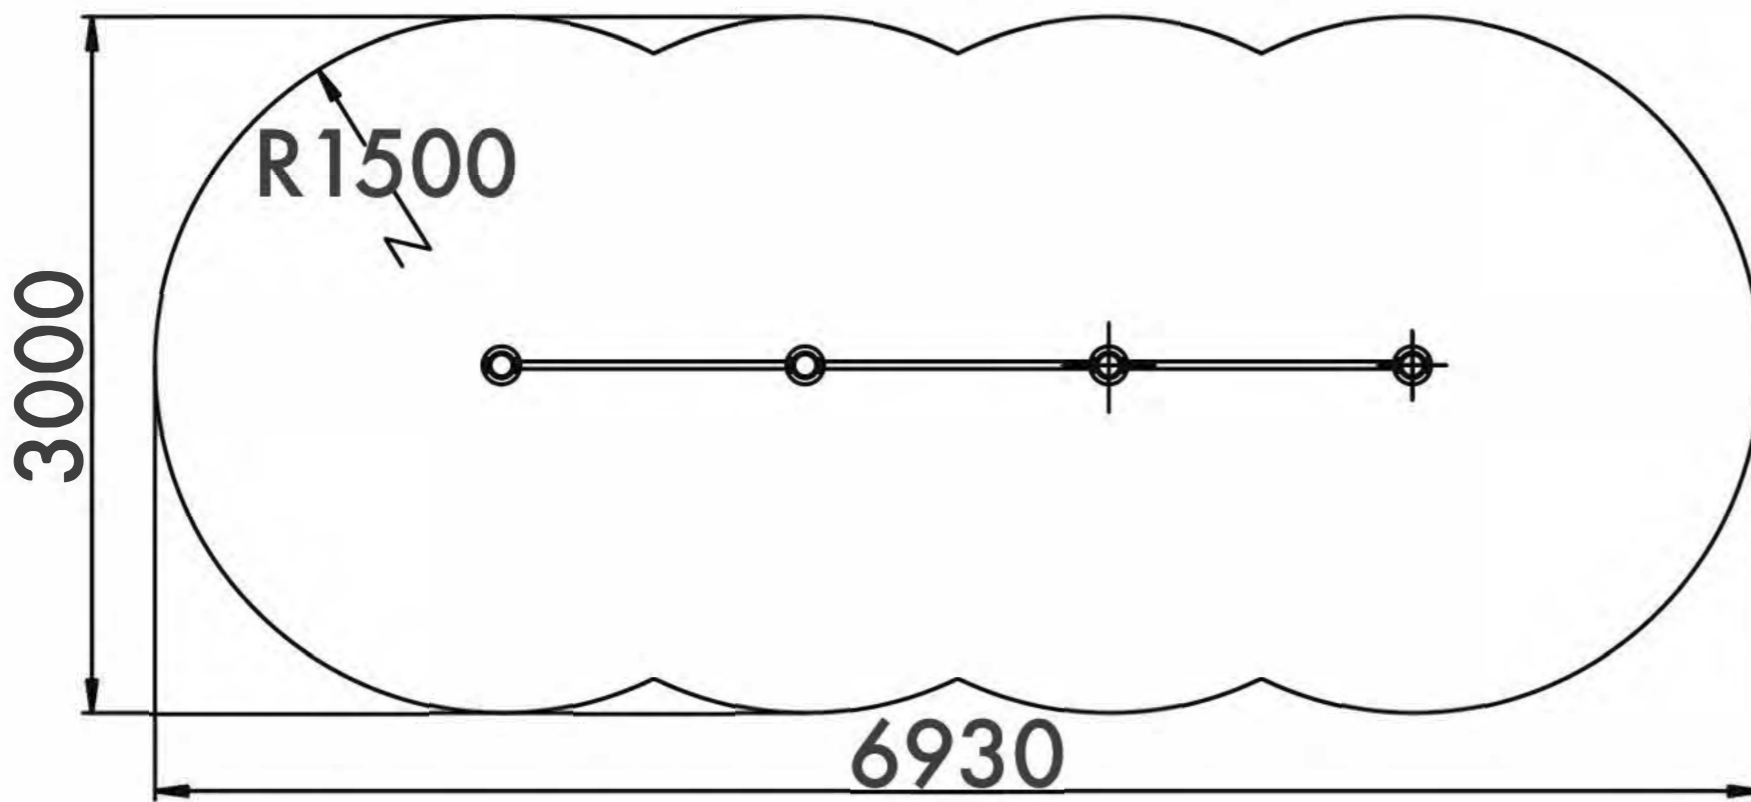

Outdoor fitness installation
recommendation