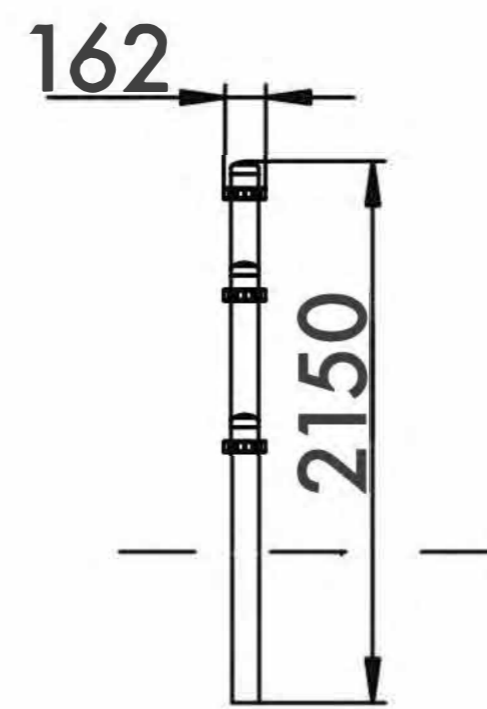

# TRIPLE PRESS

ЖИМ ТРОЙНОЙ

TECHNICAL SHEET  
ТЕХНИЧЕСКОЕ ОПИСАНИЕ

RWO-003-1

13+

18,5m<sup>2</sup>

3

1439mm

6930x3000  
Safety area dimension (mm)  
Размеры зоны безопасности (мм)

162x4086x2150  
Machine dimensions (mm)  
Габариты конструкции (мм)

2,5  
Topsoil installation time(h)/Number  
of workers  
Время монтажа в грунт(ч)/количество  
человек